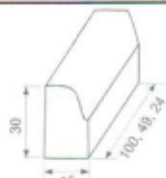

KRAWĘŻNIKI - wyroby szare

TYP LEKKI

PROSTE

Wymiary	Ilość elementów na palecie	Waga elementu
100x15x30	12	100 kg
49x15x30	24	50 kg
24x15x30	42	24 kg

ŁUKOWE

Promień	Waga elementu	Długość łuku	Ilość sztuk na 1/4 okręgu
0,5 m	73 kg	73 cm	1
1 m	75 kg	80 cm	2
3 m	75 kg	82 cm	6
5 m	80 kg	82 cm	10

NAJAZDOWE

Wymiary	Ilość elementów na palecie	Waga elementu
100x15x22	18	80 kg
49x15x22	24	40 kg

NAJAZDOWE SKOŚNE

Wymiary	Ilość elementów na palecie	Waga elementu
100x15x30x22	12	92 kg

PROSTE

Wymiary	Ilość elementów na palecie	Waga elementu
75x20x30	10	100 kg
49x20x30	20	49 kg
24x20x30	36	24 kg

ŁUKOWE

Promień	Waga elementu	Długość łuku	Ilość sztuk na 1/4 okręgu
0,5 m	94 kg	80 cm	1
6 m	98 kg	82 cm	11

NAJAZDOWE

Wymiary	Ilość elementów na palecie	Waga elementu
75x20x22	15	80 kg
100x20x22	15	80 kg

NAJAZDOWE SKOŚNE