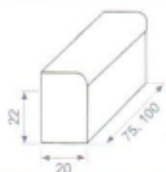

KRAWĘŻNIKI - wyroby szare

TYP LEKKI

PROSTE

Wymiary	Ilość elementów na palecie	Waga elementu
100x15x30	12	100 kg
49x15x30	24	50 kg
24x15x30	42	24 kg

ŁUKOWE

Promień	Waga elementu	Długość łuku	Ilość sztuk na 1/4 okręgu
0,5 m	73 kg	73 cm	1
1 m	75 kg	80 cm	2
3 m	75 kg	82 cm	6
5 m	80 kg	82 cm	10

NAJAZDOWE

Wymiary	Ilość elementów na palecie	Waga elementu
100x15x22	18	80 kg
49x15x22	24	40 kg

NAJAZDOWE SKOŚNE

Wymiary	Ilość elementów na palecie	Waga elementu
100x15x30x22	12	92 kg

PROSTE

Wymiary	Ilość elementów na palecie	Waga elementu
75x20x30	10	100 kg
49x20x30	20	49 kg
24x20x30	36	24 kg

ŁUKOWE

Promień	Waga elementu	Długość łuku	Ilość sztuk na 1/4 okręgu
0,5 m	94 kg	80 cm	1
6 m	98 kg	82 cm	11

NAJAZDOWE

Wymiary	Ilość elementów na palecie	Waga elementu
75x20x22	15	80 kg
100x20x22	15	80 kg

NAJAZDOWE SKOŚNE

Wymiary	Ilość elementów na palecie	Waga elementu
100x20x30x22	10	122 kg

TYP CIĘŻKI