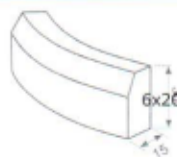

KRAWĘŻNIKI - wyroby szare

TYP LEKKI

PROSTE

Wymiary	Ilość elementów na palecie	Waga elementu
100x15x30	12	100 kg
49x15x30	24	50 kg
24x15x30	42	24 kg

ŁUKOWE

Promień	Waga elementu	Długość łuku	Ilość sztuk na 1/4 okręgu
0,5 m	73 kg	73 cm	1
1 m	75 kg	80 cm	2
3 m	75 kg	82 cm	6
5 m	80 kg	82 cm	10

NAJAZDOWE

Wymiary	Ilość elementów na palecie	Waga elementu
100x15x22	18	80 kg
49x15x22	24	40 kg

NAJAZDOWE SKOŚNE

Wymiary	Ilość elementów na palecie	Waga elementu
100x15x30x22	12	92 kg

PROSTE

Wymiary	Ilość elementów na palecie	Waga elementu
75x20x30	10	100 kg
49x20x30	20	49 kg
24x20x30	36	24 kg

ŁUKOWE

Promień	Waga elementu	Długość łuku	Ilość sztuk na 1/4 okręgu
0,5 m	94 kg	80 cm	1
6 m	98 kg	82 cm	11

NAJAZDOWE

Wymiary	Ilość elementów na palecie	Waga elementu
75x20x22	15	80 kg
100x20x22	15	80 kg

NAJAZDOWE SKOŚNE