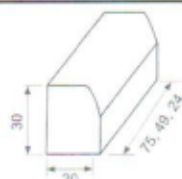

KRAWĘŻNIKI - wyroby szare

TYP LEKKI

PROSTE

Wymiary	Ilość elementów na palecie	Waga elementu
100x15x30	12	100 kg
49x15x30	24	50 kg
24x15x30	42	24 kg

ŁUKOWE

Promień	Waga elementu	Długość łuku	Ilość sztuk na 1/4 okręgu
0,5 m	73 kg	73 cm	1
1 m	75 kg	80 cm	2
3 m	75 kg	82 cm	6
5 m	80 kg	82 cm	10

NAJAZDOWE

Wymiary	Ilość elementów na palecie	Waga elementu
100x15x22	18	80 kg
49x15x22	24	40 kg

NAJAZDOWE SKOŚNE

Wymiary	Ilość elementów na palecie	Waga elementu
100x15x30x22	12	92 kg

PROSTE

Wymiary	Ilość elementów na palecie	Waga elementu
75x20x30	10	100 kg
49x20x30	20	49 kg
24x20x30	36	24 kg

ŁUKOWE

Promień	Waga elementu	Długość łuku	Ilość sztuk na 1/4 okręgu
0,5 m	94 kg	80 cm	1
6 m	98 kg	82 cm	11

NAJAZDOWE

Wymiary	Ilość elementów na palecie	Waga elementu
75x20x22	15	80 kg
100x20x22	15	80 kg

NAJAZDOWE SKOŚNE

Wymiary	Ilość elementów na palecie	Waga elementu
100x20x30x22	10	122 kg

TYP CIĘŻKI