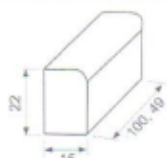

KRAWĘŻNIKI - wyroby szare

TYP LEKKI

PROSTE

Wymiary	Ilość elementów na palecie	Waga elementu
100x15x30	12	100 kg
49x15x30	24	50 kg
24x15x30	42	24 kg

ŁUKOWE

Promień	Waga elementu	Długość łuku	Ilość sztuk na 1/4 okręgu
0,5 m	73 kg	73 cm	1
1 m	75 kg	80 cm	2
3 m	75 kg	82 cm	6
5 m	80 kg	82 cm	10

NAJAZDOWE

Wymiary	Ilość elementów na palecie	Waga elementu
100x15x22	18	80 kg
49x15x22	24	40 kg

NAJAZDOWE SKOŚNE

Wymiary	Ilość elementów na palecie	Waga elementu
100x15x30x22	12	92 kg

PROSTE

Wymiary	Ilość elementów na palecie	Waga elementu
75x20x30	10	100 kg
49x20x30	20	49 kg
24x20x30	36	24 kg

ŁUKOWE

Promień	Waga elementu	Długość łuku	Ilość sztuk na 1/4 okręgu
0,5 m	94 kg	80 cm	1
6 m	98 kg	82 cm	11

NAJAZDOWE

Wymiary	Ilość elementów na palecie	Waga elementu
75x20x22	15	80 kg
100x20x22	15	80 kg

NAJAZDOWE SKOŚNE

Wymiary	Ilość elementów na palecie	Waga elementu
100x20x30x22	10	122 kg

TYP CIĘŻKI